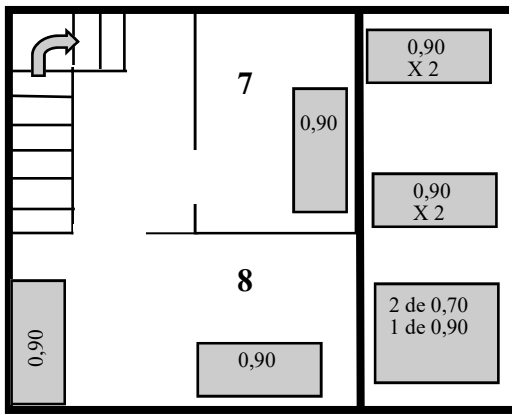

# GÎTE DU MONT MARTO 28 places

COMBLES

- 0,90  
X 2 Lits superposés
- 2 de 0,70  
1 de 0,90 2 lits Bas de 70  
1 lit de 90 haut

1 er étage

Ré de chaussée

# GÎTE DU MONT PELAT 28 places

0,90  
X 2

Lits superposés

1 er étage

Rez de chaussée