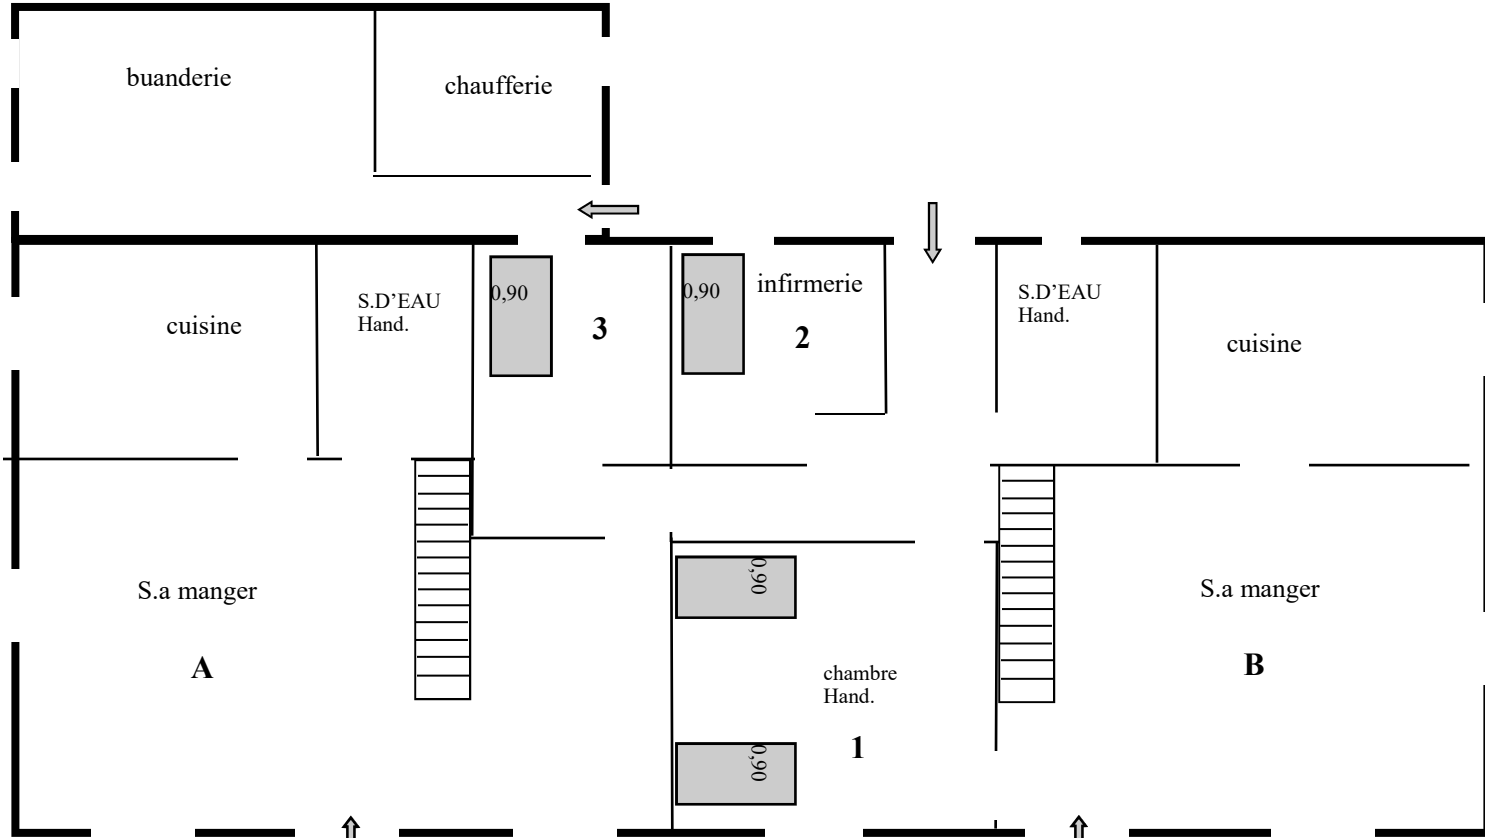

# GÎTE DU MONT MARTO 28 places

COMBLES

- 0,90  
X 2 Lits superposés
- 2 de 0,70  
1 de 0,90 2 lits Bas de 70  
1 lit de 90 haut

1 er étage

Ré de chaussée

# GÎTE DU MONT PELAT 28 places

0,90  
X 2

Lits superposés

1 er étage

Rez de chaussée