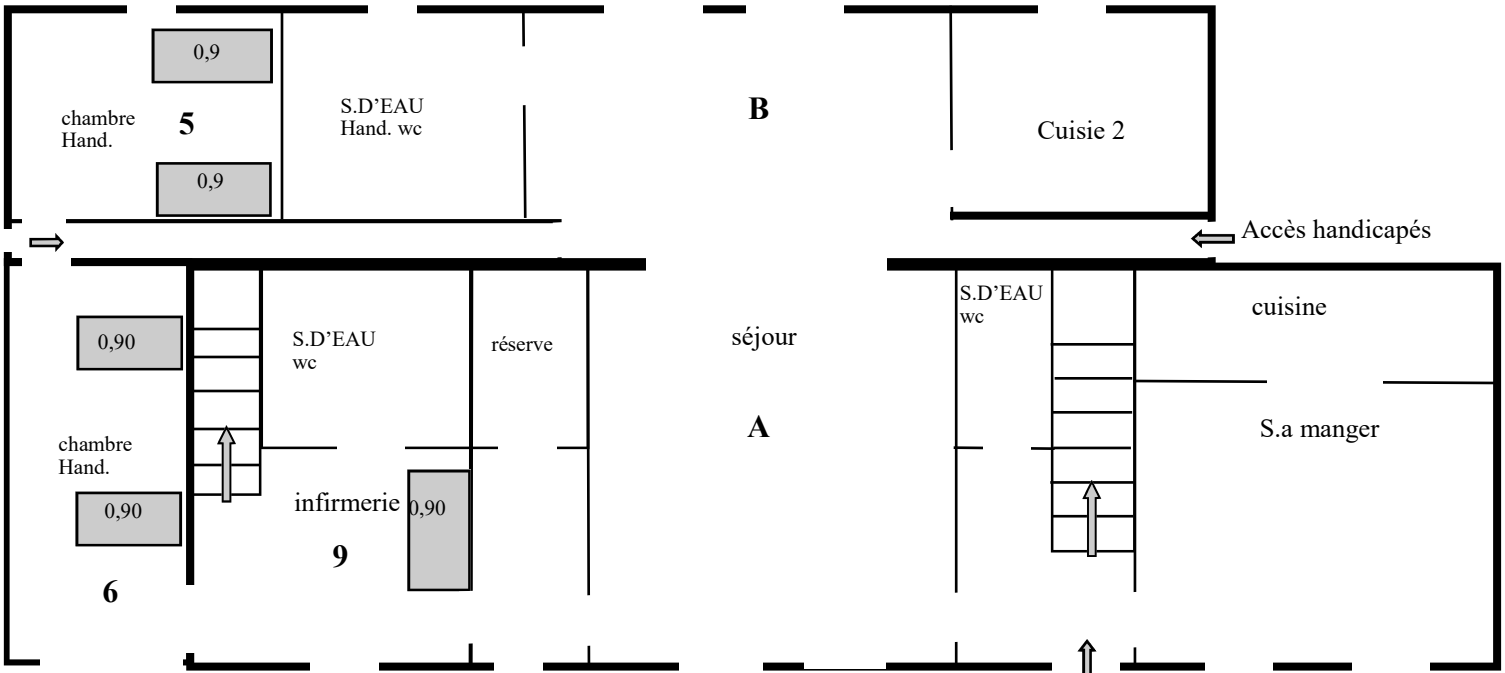

# GÎTE DU MONT MARTO 28 places

COMBLES

- 0,90  
X 2 Lits superposés
- 2 de 0,70  
1 de 0,90 2 lits Bas de 70  
1 lit de 90 haut

1 er étage

Ré de chaussée

# GÎTE DU MONT PELAT 28 places

0,90  
X 2

Lits superposés

1 er étage

Rez de chaussée