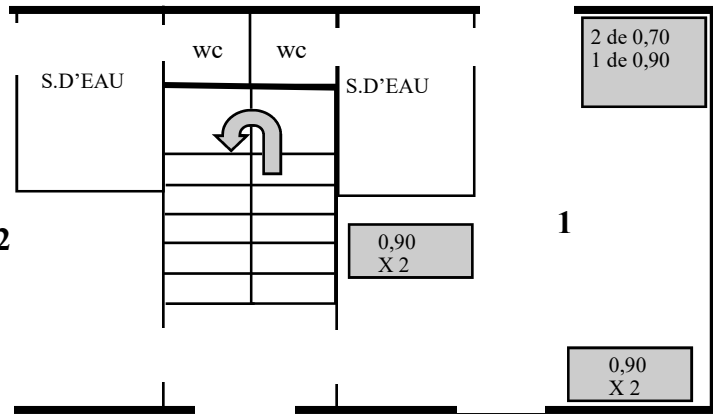

# GÎTE DU MONT MARTO 28 places

COMBLES

- 0,90  
X 2 Lits superposés
- 2 de 0,70  
1 de 0,90 2 lits Bas de 70  
1 lit de 90 haut

1 er étage

Ré de chaussée

# GÎTE DU MONT PELAT 28 places

0,90  
X 2

Lits superposés

1 er étage

Rez de chaussée