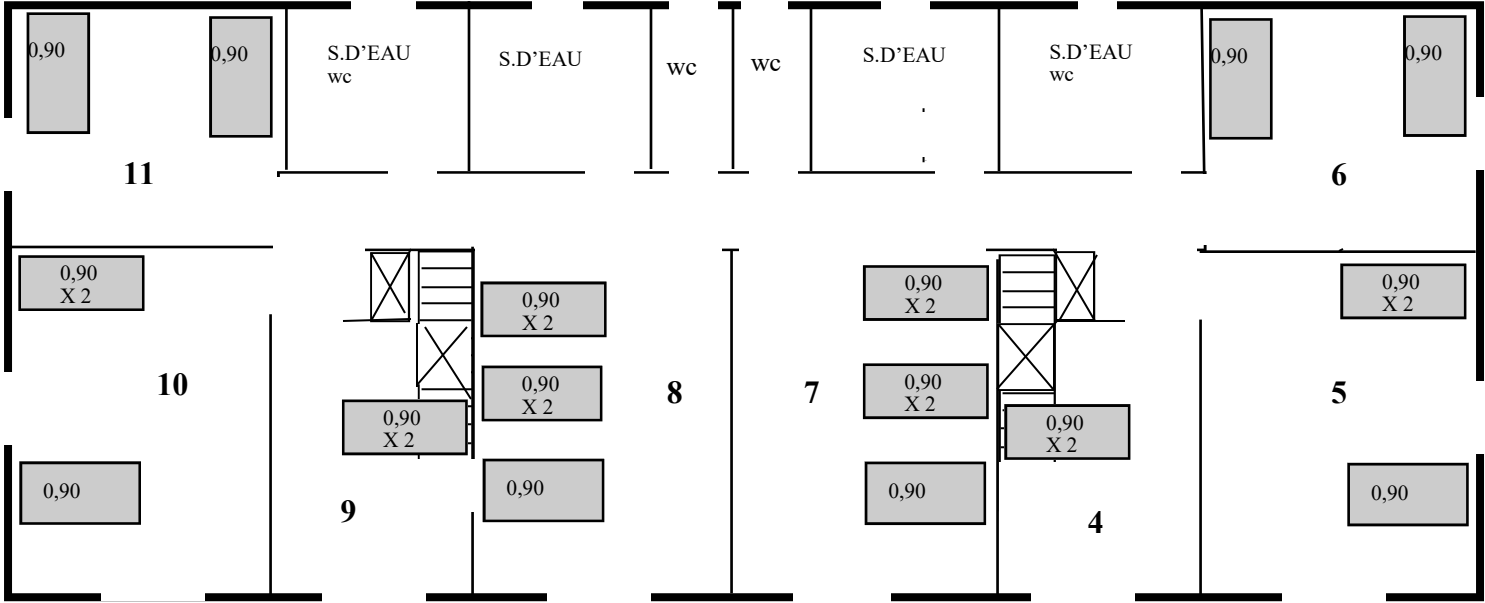

# GÎTE DU MONT MARTO 28 places

COMBLES

- 0,90  
X 2 Lits superposés
- 2 de 0,70  
1 de 0,90 2 lits Bas de 70  
1 lit de 90 haut

1 er étage

Ré de chaussée

# GÎTE DU MONT PELAT 28 places

0,90  
X 2

Lits superposés

1 er étage

Rez de chaussée