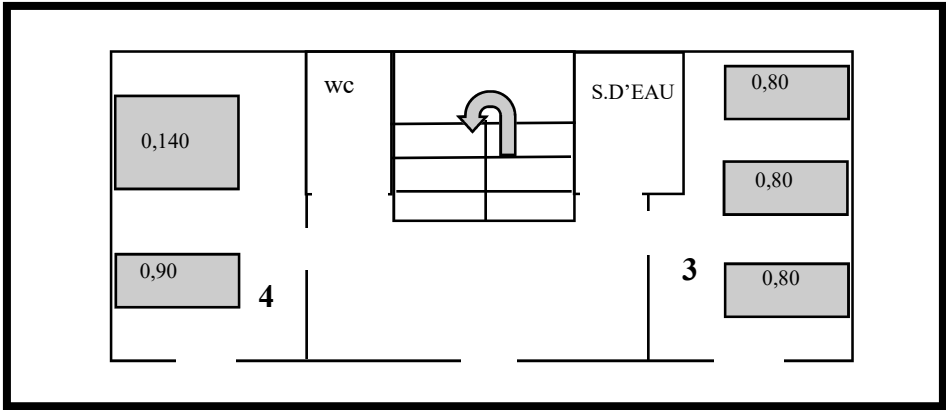

# GÎTE DU MONT MARTO 28 places

COMBLES

- 0,90  
X 2 Lits superposés
- 2 de 0,70  
1 de 0,90 2 lits Bas de 70  
1 lit de 90 haut

1 er étage

Ré de chaussée

# GÎTE DU MONT PELAT 28 places

0,90  
X 2

Lits superposés

1 er étage

Rez de chaussée