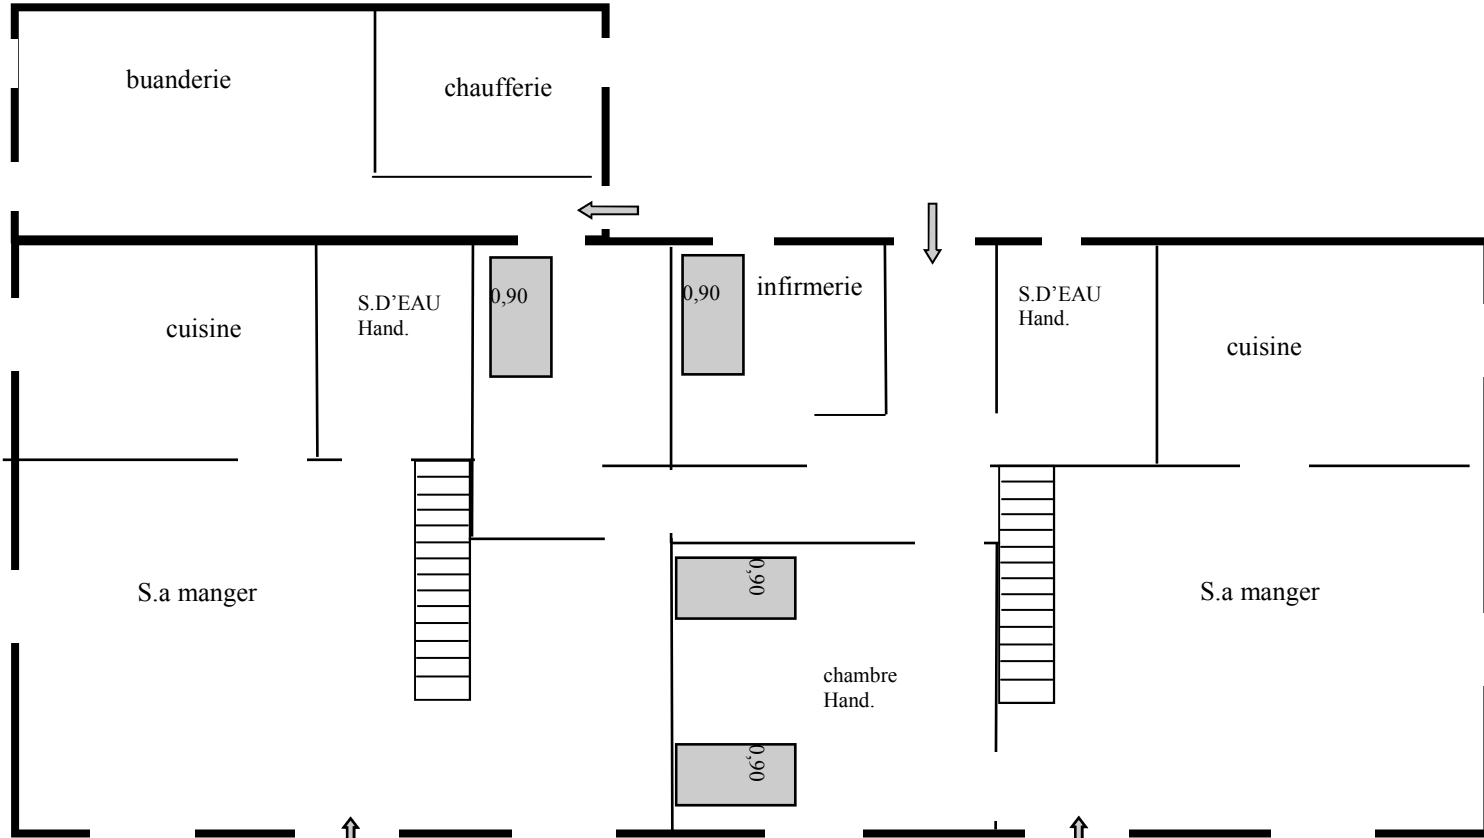

# GÎTE DU MONT MARTO 28 places

COMBLES

0,90  
X 2

Lits superposés

2 de 0,70  
1 de 0,90

2 lits Bas de 70  
1 lit de 90 haut

1 er étage

Réz de chaussée

# GÎTE DU MONT PELAT 28 places

0,90  
X 2

Lits superposés

1 er étage

Réz de chaussée