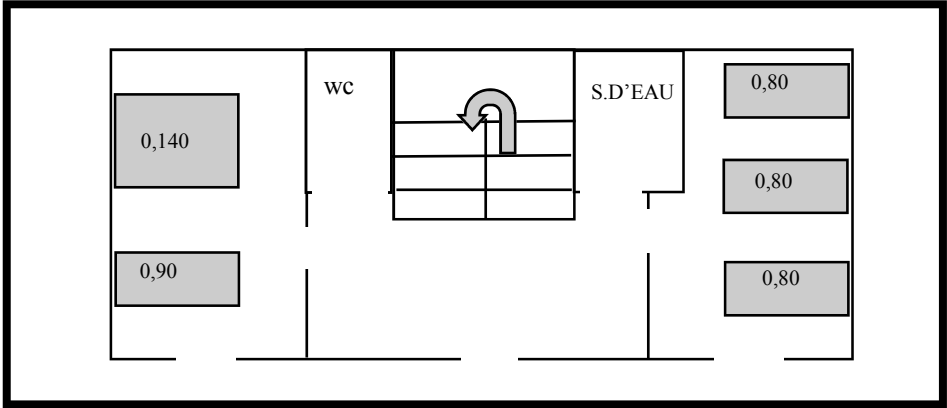

# GÎTE DU MONT MARTO 28 places

COMBLES

0,90  
X 2

Lits superposés

2 de 0,70  
1 de 0,90

2 lits Bas de 70  
1 lit de 90 haut

1 er étage

Réz de chaussée

# GÎTE DU MONT PELAT 28 places

0,90  
X 2

Lits superposés

1 er étage

Réz de chaussée