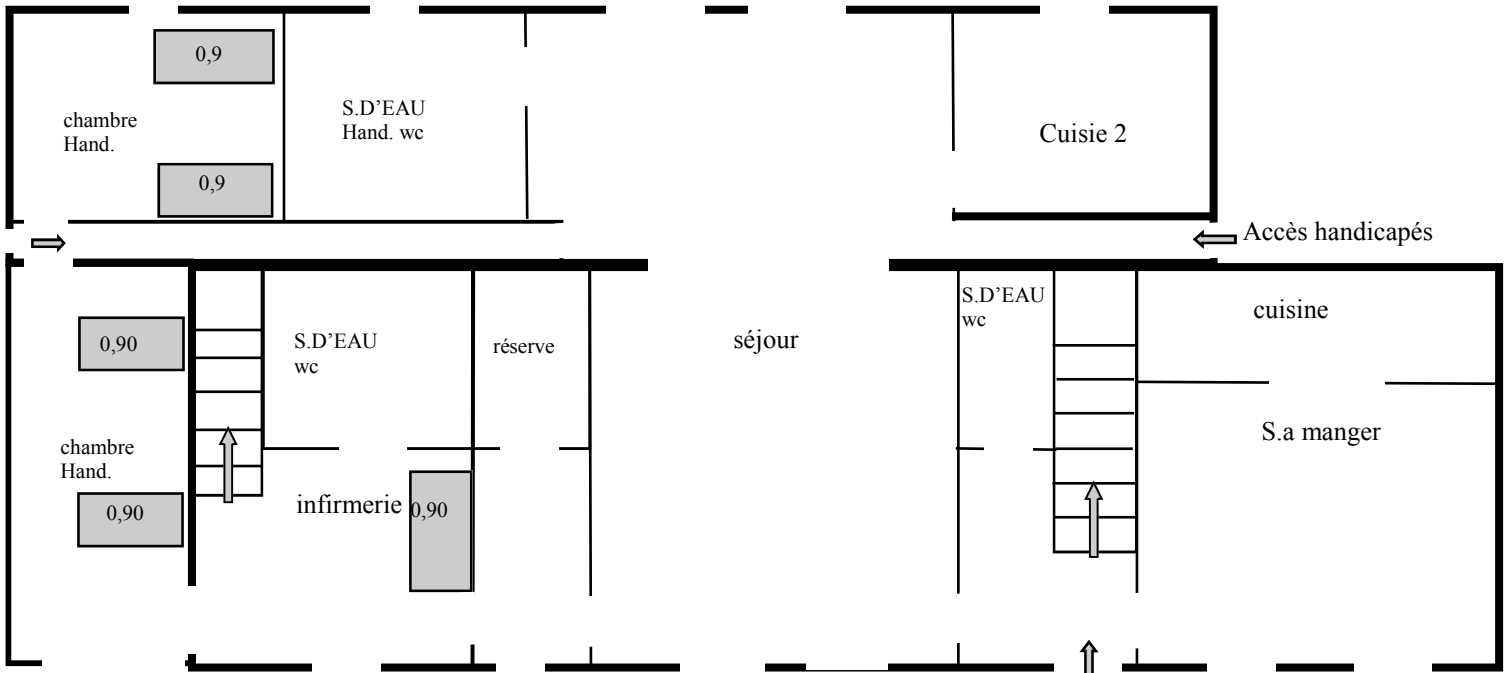

# GÎTE DU MONT MARTO 28 places

COMBLES

0,90  
X 2

Lits superposés

2 de 0,70  
1 de 0,90

2 lits Bas de 70  
1 lit de 90 haut

1 er étage

Réz de chaussée

# GÎTE DU MONT PELAT 28 places

0,90  
X 2

Lits superposés

1 er étage

Réz de chaussée