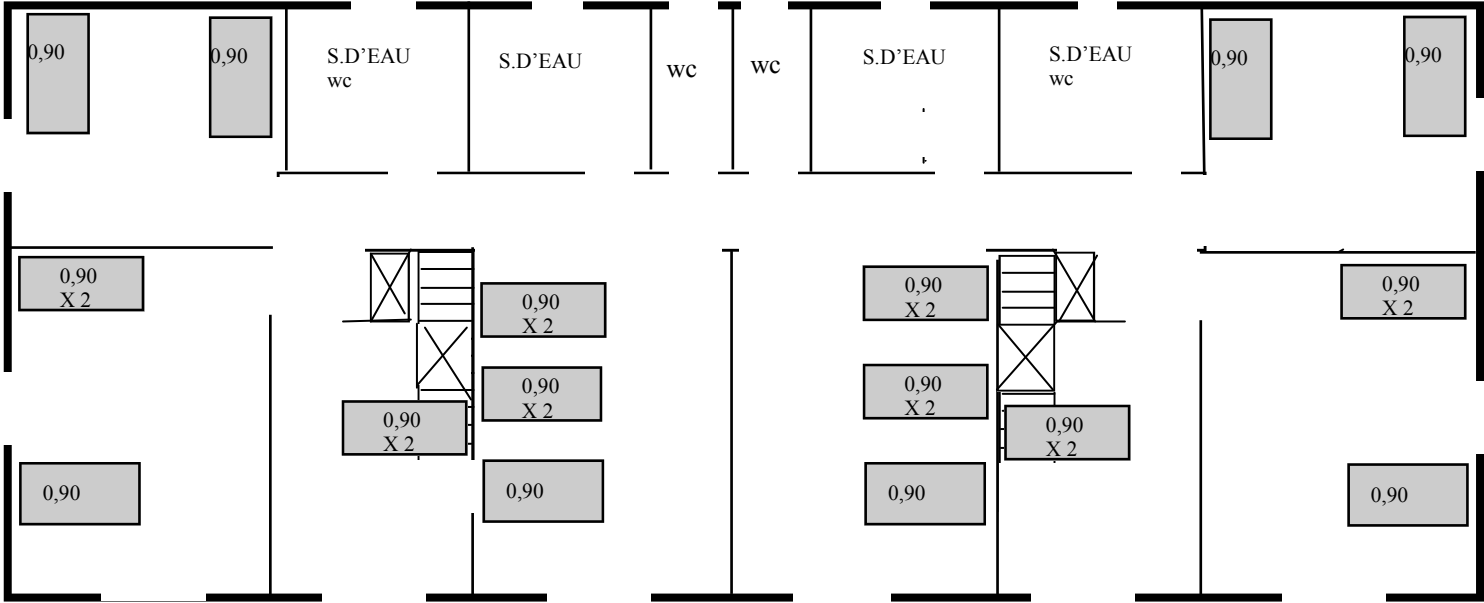

# GÎTE DU MONT MARTO 28 places

COMBLES

0,90  
X 2

Lits superposés

2 de 0,70  
1 de 0,90

2 lits Bas de 70  
1 lit de 90 haut

1 er étage

Réz de chaussée

# GÎTE DU MONT PELAT 28 places

0,90  
X 2

Lits superposés

1 er étage

Réz de chaussée