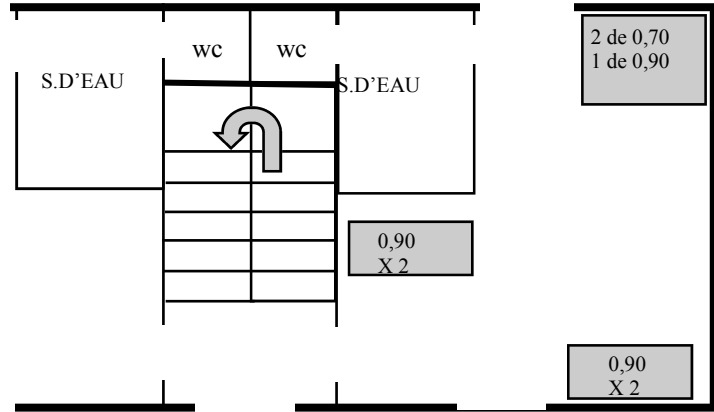

# GÎTE DU MONT MARTO 28 places

COMBLES

0,90  
X 2

Lits superposés

2 de 0,70  
1 de 0,90

2 lits Bas de 70  
1 lit de 90 haut

1 er étage

Réz de chaussée

# GÎTE DU MONT PELAT 28 places

0,90  
X 2

Lits superposés

1 er étage

Réz de chaussée