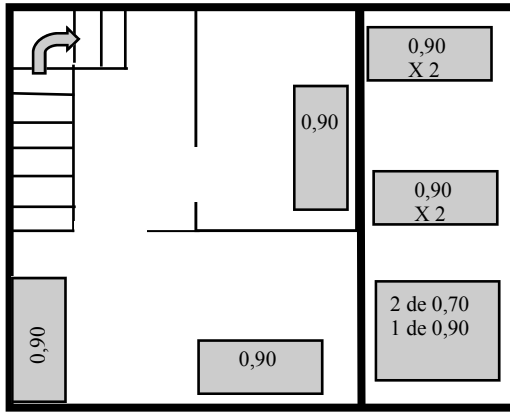

# GÎTE DU MONT MARTO 28 places

COMBLES

0,90  
X 2

Lits superposés

2 de 0,70  
1 de 0,90

2 lits Bas de 70  
1 lit de 90 haut

1 er étage

Réz de chaussée

# GÎTE DU MONT PELAT 28 places

0,90  
X 2

Lits superposés

1 er étage

Réz de chaussée